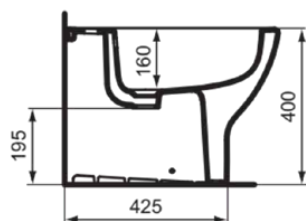

TESI

T3540V1

TESI | Bidet a terra 360x550x400 mm con finiture bianco seta, 1 foro della rubinetteria, con troppopieno

Immagine & disegno

Informazioni generali

Sotto categoria di prodotto	Bidet a terra
Brand	Ideal Standard
Nome Collezione	TESI
Designer	Studio Levien
Codice colore	V1
Descrizione colore	Bianco Seta
Finitura della superficie	Satinato
Altezza (mm)	400
Larghezza (mm)	360
Lunghezza /Sporgenza (mm)	550
Metodo di fissaggio	Viti di fissaggio
Codice EAN	8014140457350
Peso netto (Kg)	26.00

• BIM-IT

Standard di prodotto & certificazioni

Standard	EN 14528
Classificazione DoP	CL25

Specifiche di prodotto

Tipo di troppopieno	Rotondo
Modello disabilità	No
Con troppopieno	Si
Troppopieno visibile	Si
Con griglia di scarico	No
Possibilità di montaggio del coperchio	No
Coperchio incluso	No
Versione rialzata	No
Con piletta di scarico	No
Quantità di fori per la rubinetteria	1
Materiale	ceramica
Specifiche del materiale	Porcellana vetrosa
Tecnologia PVD	No
Tecnologia IdealPlus	No

*compatible with Tesi Classic