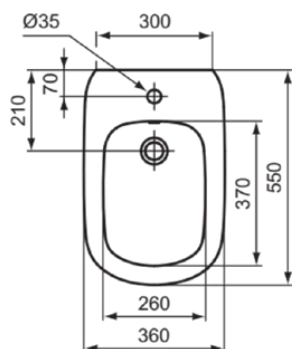

TESI

T3540V1

TESI | Bidet a terra 360x550x400 mm con finiture bianco seta, 1 foro della rubinetteria, con troppopieno

Immagine & disegno

Informazioni generali

Sotto categoria di prodotto	Bidet a terra
Brand	Ideal Standard
Nome Collezione	TESI
Designer	Studio Levien
Codice colore	V1
Descrizione colore	Bianco Seta
Finitura della superficie	Satinato
Altezza (mm)	400
Larghezza (mm)	360
Lunghezza /Sporgenza (mm)	550
Metodo di fissaggio	Viti di fissaggio
Codice EAN	8014140457350
Peso netto (Kg)	26.00

• BIM-IT

Standard di prodotto & certificazioni

Standard	EN 14528
Classificazione DoP	CL25

Specifiche di prodotto

Tipo di troppopieno	Rotondo
Modello disabilità	No
Con troppopieno	Si
Troppopieno visibile	Si
Con griglia di scarico	No
Possibilità di montaggio del coperchio	No
Coperchio incluso	No
Versione rialzata	No
Con piletta di scarico	No
Quantità di fori per la rubinetteria	1
Materiale	ceramica
Specifiche del materiale	Porcellana vetrosa
Tecnologia PVD	No
Tecnologia IdealPlus	No

*compatible with Tesi Classic