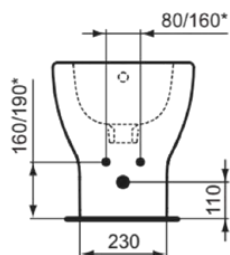

Specifiche di prodotto

Tipo di troppopieno	Rotondo
Modello disabilità	No
Con troppopieno	Si
Troppopieno visibile	Si
Con griglia di scarico	No
Possibilità di montaggio del coperchio	No
Coperchio incluso	No
Versione rialzata	No
Con piletta di scarico	No
Quantità di fori per la rubinetteria	1
Materiale	ceramica
Specifiche del materiale	Porcellana vetrosa
Tecnologia PVD	No
Tecnologia IdealPlus	No

*compatible with Tesi Classic